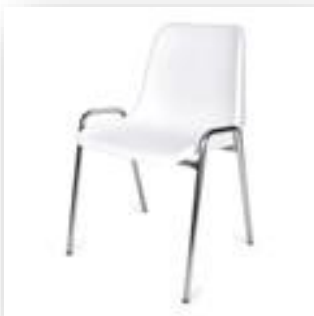

SILLAS

Ref. 2000 Silla plegable madera haya

*Ref. 2005 Silla plegable de madera haya.
Asiento y respaldo tapizado en negro*

*Ref. 2006 Silla plegable de madera haya barnizada
Asiento y respaldo tapizado en negro*

Ref. 2010 Silla plegable madera lacada blanco

Ref. 2012 Silla blanca ligera plegable (madera)

Ref. 2020 Silla plegable resina blanca

Ref. 2025 Silla infantil (varios colores)

*Ref. 2026 Sillón niñ@s de 2 a 4 años.
En plástico con respaldo.*

Ref. 2041 "Silla Tonet" asiento tapizado negro

Ref. 2050 Silla convención microfil azul pata cromada

Ref. 2080 Silla convención carcasa PVC negro

Ref. 2081 Silla convención carcasa P.V.C blanca

Ref. 2085 Silla carcasa P.V.C negra con pala