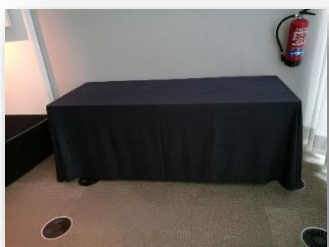

Ref. 4450 Tira mantel 320 x 220 cm