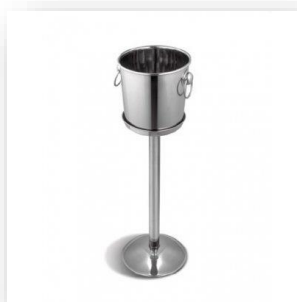

Alto 100 cm, Largo 110 cm, Fondo 70 cm

Ref. 1090 Botellero frigorífico con ruedas.

(Varios colores)

Capacidad 200 litros, Potencia 150 w

Alto con ruedas 93 cm, Ancho 45 cm

PAPERERAS, PARAGÜEROS, CENICERO, BANDEJAS, CUBITERA, CHAMPANERA, PINZA HIELO Y CUBO

Ref. 1100 Papelera malla negra

Ref. 1111 Papelera, cenicero y paraguero negro

Ref. 1112 Cenicero cristal redondo

*Ref. 1120 Bandeja camarero oval acero inoxidable
40 x 60 cm*

Ref. 1121 Bandeja camarero redonda 40 x 40

*Ref. 1130 Cubitera acero inoxidable con pie
1 ó 2 botellas*

Ref. 1131 Champanera inoxidable con pie

Ref. 1135 Pinza de hielo acero inoxidable

Ref. 1140 Cubo goma negro
Capacidad 200 litros

Ref. 1141 Cubo PVC negro